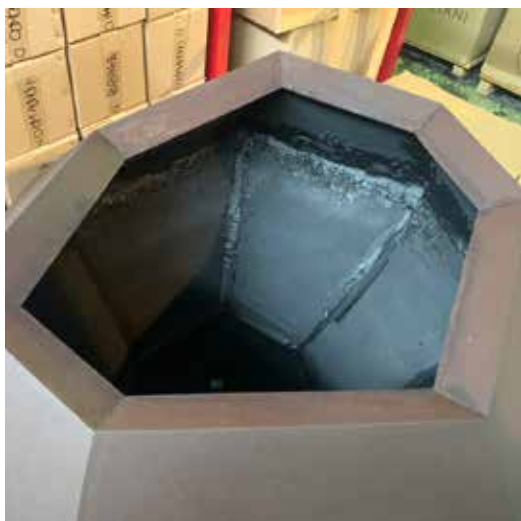

about CORTINA

[お問い合わせはこちら](#)

CORTINAシリーズに使用されるコルテン鋼（耐候性鋼）は、大気に触れ表面に赤錆が発生することによって素材内部への錆の進行を抑え、屋外でも長く使用することができる素材です。またそれに伴い表面の色もオレンジ、ダークウッド、ディープブラウンへと変化していきます。

取扱上の注意

- ・ CORTINA HIGH、LOWは赤錆の付着や雨だれを抑えるため特殊な技法でワックスを塗布した状態での納品ですが、完全に防ぐことはできませんのでご注意ください。
- ・ CORTINA FIREは火を使用するためワックス未塗布での納品となります。
- ・ 雨などでデッキ等に赤錆がついた場合には乾く前に水で洗い流してください。
- ・ 直射日光が当たる場所では表面温度が高くなるので、ご使用の際はご注意ください。
- ・ 屋外で植物を入れてご使用になる場合は断熱処理（別途手数料）をお勧めいたします。ご希望の際はお申し付けください。

断熱処理加工費

- ・ CC11L/CC10H : ¥47,500（税別）
- ・ CC13L/CC11H/CC13H : ¥57,500（税別）