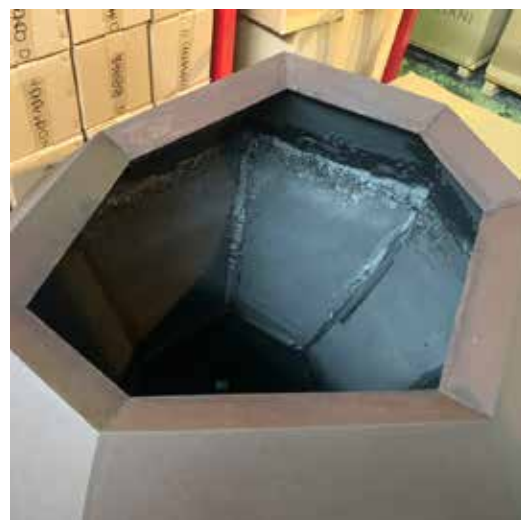

about CORTINA

[お問い合わせはこちら](#)

CORTINAシリーズに使用されるコルテン鋼（耐候性鋼）は、大気に触れ表面に赤錆が発生することによって素材内部への錆の進行を抑え、屋外でも長く使用することができる素材です。またそれに伴い表面の色もオレンジ、ダークウッド、ディープブラウンへと変化していきます。

取扱上の注意

- ・ CORTINA HIGH、LOWは赤錆の付着や雨だれを抑えるため特殊な技法でワックスを塗布した状態での納品ですが、完全に防ぐことはできませんのでご注意ください。
- ・ CORTINA FIREは火を使用するためワックス未塗布での納品となります。
- ・ 雨などでデッキ等に赤錆がついた場合には乾く前に水で洗い流してください。
- ・ 直射日光が当たる場所では表面温度が高くなるので、ご使用の際はご注意ください。
- ・ 屋外で植物を入れてご使用になる場合は断熱処理（別途手数料）をお勧めいたします。
  ご希望の際はお申し付けください。

断熱処理加工費

- ・ CC10HW : ¥110,000（税別）
- ・ CC11HW : ¥120,000（税別）
- ・ CC13HW : ¥135,000（税別）
- ・ CC11LW : ¥110,000（税別）
- ・ CC13LW : ¥130,000（税別）