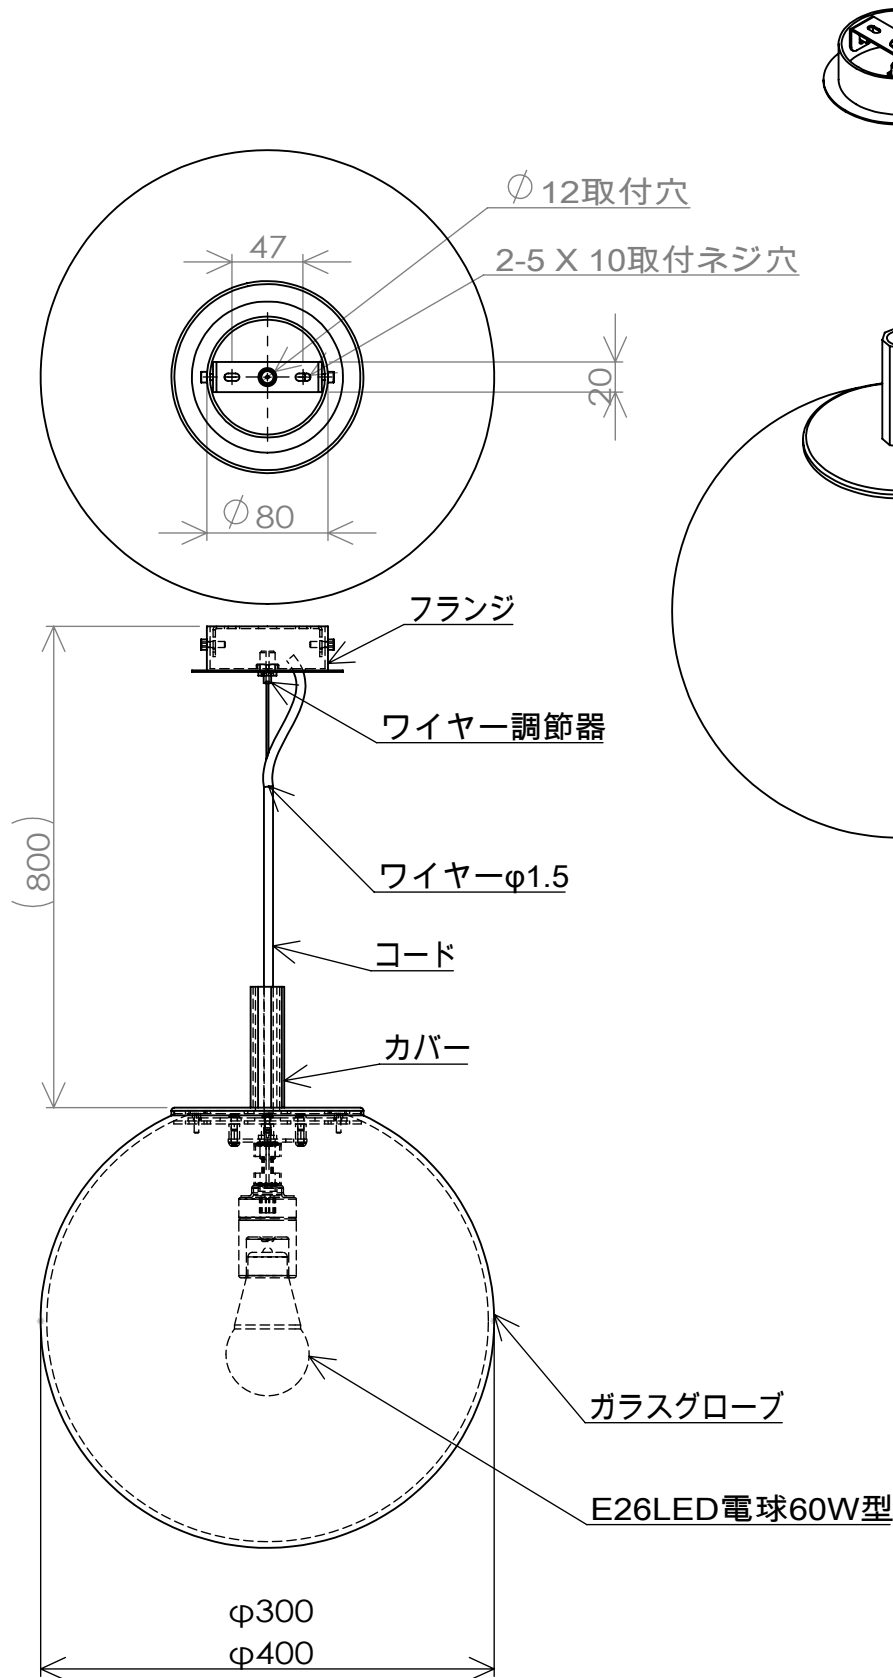

4

3

2

1

F

F

E

E

D

D

C

C

B

B

A

A

名前	日付	名称:	
製図 kaneco	2021/06/09	2022/03/10 600追加 2023/03/29更新	
検図 shimizu			
承認 hirata			
製産 kaneco			
品管 iwata		材料:	図面番号:
		重量: 4kg/5kg	尺度: 1:5

PC1170 $\phi 300$
PC1171 $\phi 400$
SFERA
BROKIS
A4

4

3

2

1