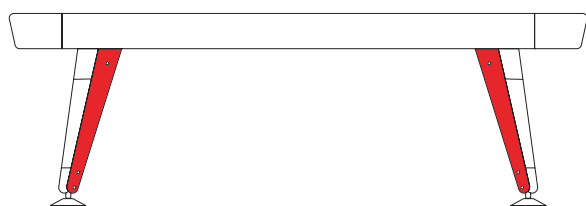

2. Legs 脚

¥162,000

ウォールナット or オーク