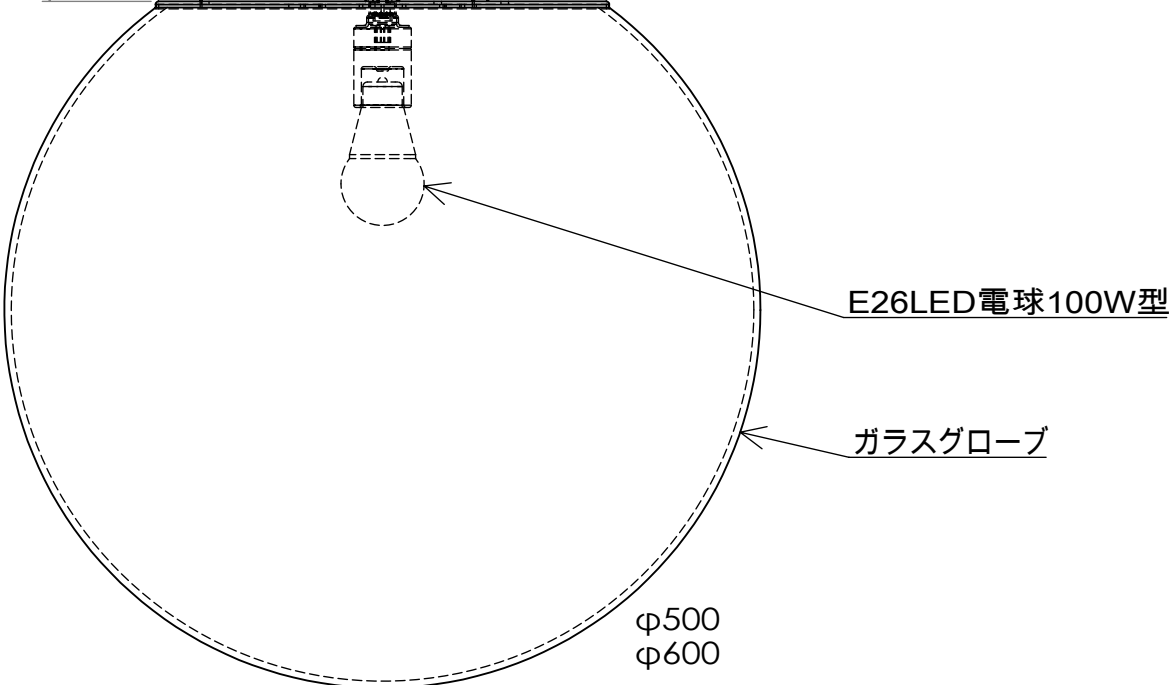

名前	日付	名称:
製図 kaneco	2023/03/27	
検図 shimizu		
承認 hirata		
製産 kaneco		
品管 iwata		
	材料:	図面番号:
	重量: 7.2kg/10kg	尺度: 1:5

SFERA PC1172 φ500
PC1284 φ600
BROKIS

A4

4

3

2

1