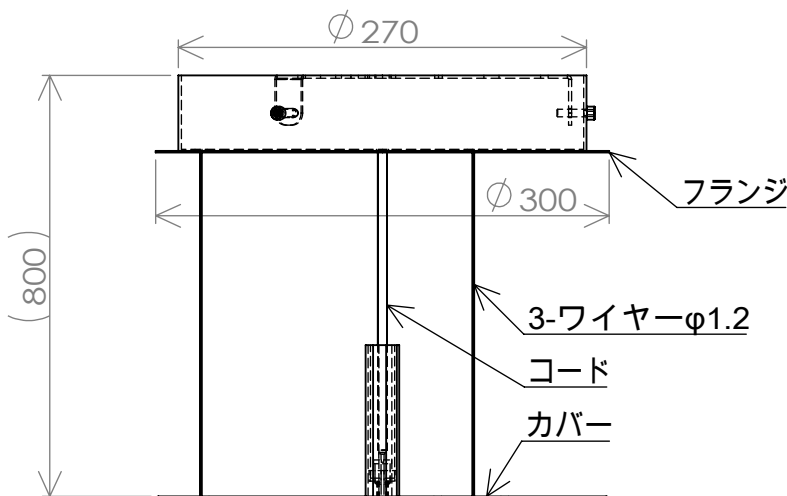

名前	日付	名称:
製図 kaneco	2023/03/27	
検図 shimizu		
承認 hirata		
製産 kaneco		
品管 iwata		
	材料:	図面番号:
	重量: 7.2kg/10kg	尺度: 1:5

SFERA PC1172 φ500
PC1284 φ600
BROKIS

A4

4

3

2

1