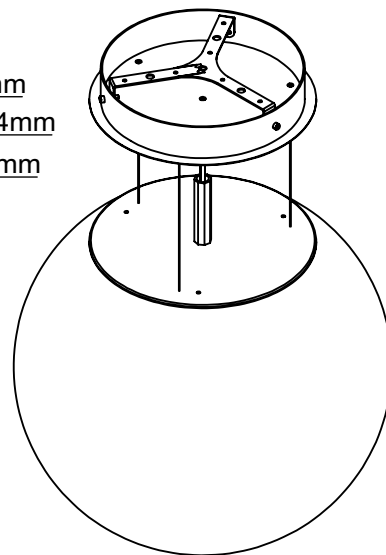

名前	日付	名称:
製図 kaneco	2023/03/27	
検図 shimizu		
承認 hirata		
製産 kaneco		
品管 iwata		
	材料:	図面番号:
	重量: 7.2kg/10kg	尺度: 1:5

SFERA PC1172 φ500
PC1284 φ600
BROKIS

A4

4

3

2

1