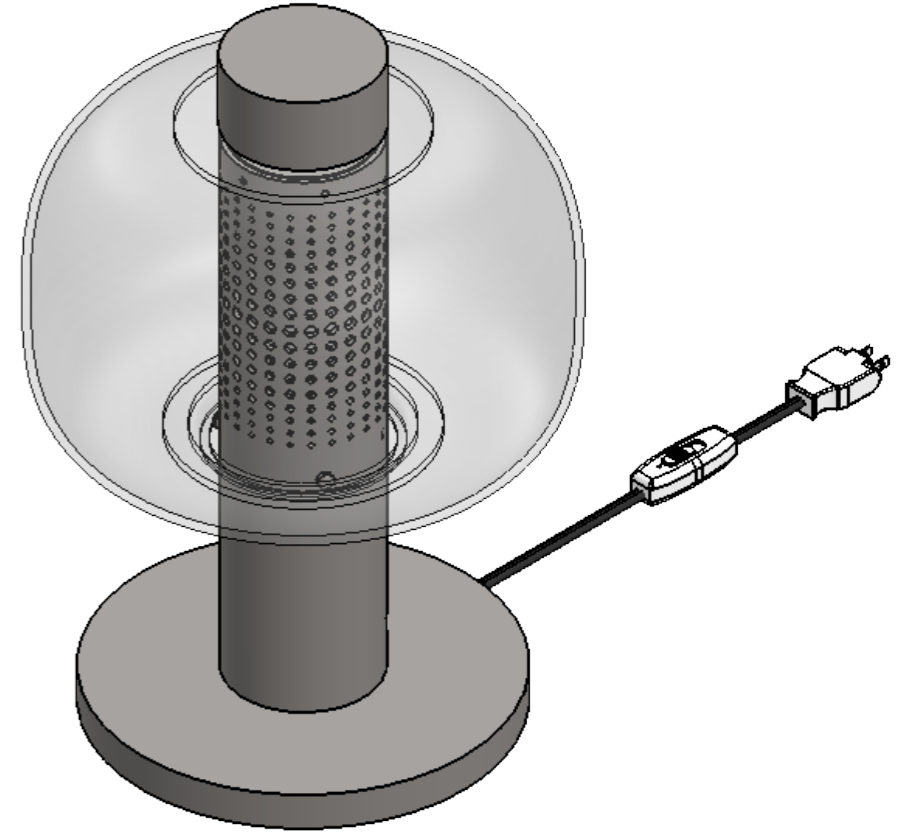

クッション

- トップカバー
- ガラス固定金具
- キャップスクリュー
- ピン(イモビス)
- 内ガラス
- E26LED電球
- 外ガラス

本体

中間スイッチコード2.5m

	名前	日付
製 図	kaneco	2021/4/16
検 図	shimizu	
承 認	iwata	2023/3/19
品 管	hirata	

名称: BONBORI PC1164

図面番号: BROKIS  A3

重量: 7kg

尺度: 1:4

葉数 1 / 2