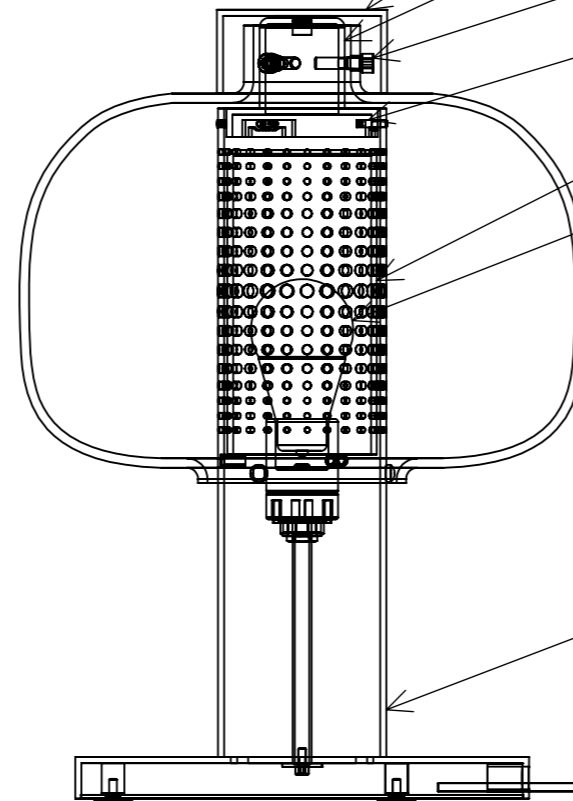

クッション

- トップカバー
- ガラス固定金具
- キャップスクリュー
- ピン(イモビス)
- 内ガラス
- E26LED電球
- 外ガラス

本体

中間スイッチコード2.5m

	名前	日付
製 図	kaneco	2021/4/16
検 図	shimizu	
承 認	iwata	2023/3/19
品 管	hirata	

名称: BONBORI PC1164

図面番号: BROKIS  A3

重量: 7kg

尺度: 1:4

葉数 1 / 2