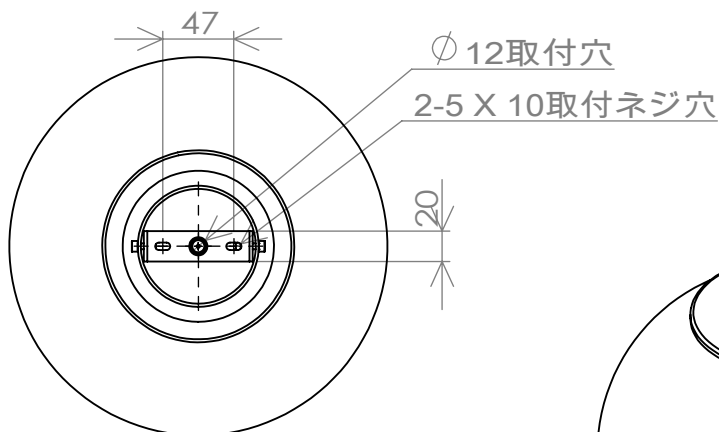

D

D

C

C

B

B

名前	日付	名称:
製図 kaneco	2023/03/29	SFERA PC1169 φ250
検図 shimizu		
承認 hirata		
製産 kaneco		
品管 iwata		
	材料:	図面番号:
		BROKIS
	重量: 3.25kg	尺度: 1:5
		葉数 3 / 10

SFERA PC1169 φ250  
BROKIS