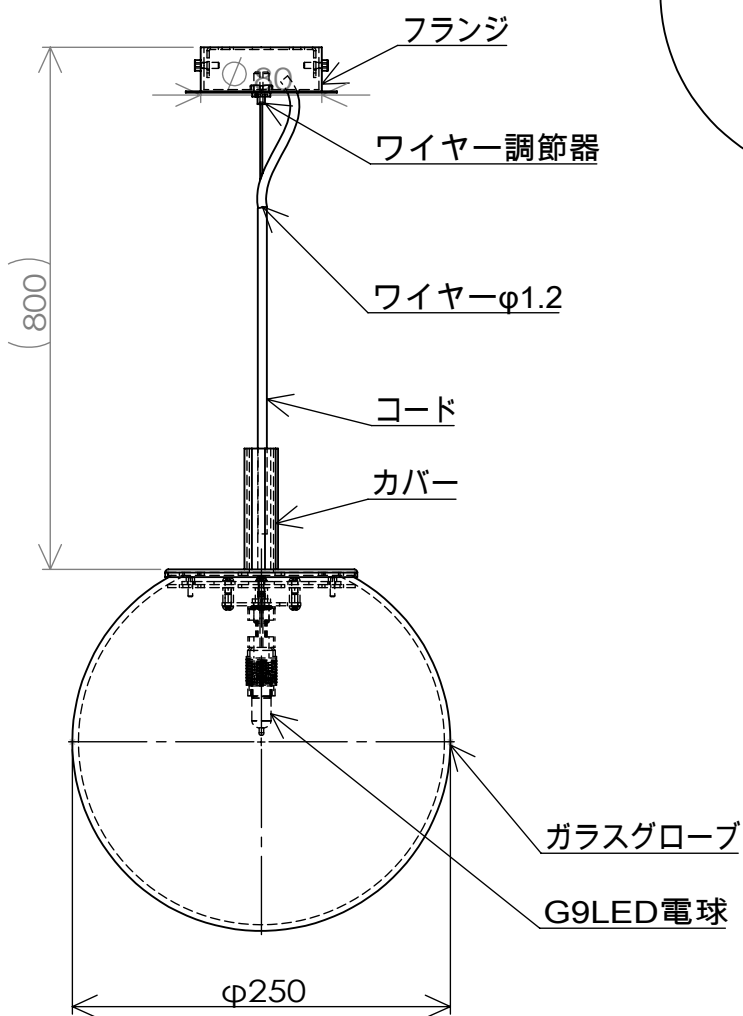

D

D

C

C

B

B

名前	日付	名称:
製図 kaneco	2023/03/29	SFERA PC1169 φ250
検図 shimizu		
承認 hirata		
製産 kaneco		
品管 iwata		
	材料:	図面番号:
		BROKIS
	重量: 3.25kg	尺度: 1:5
		葉数 3 / 10

SFERA PC1169 φ250  
BROKIS