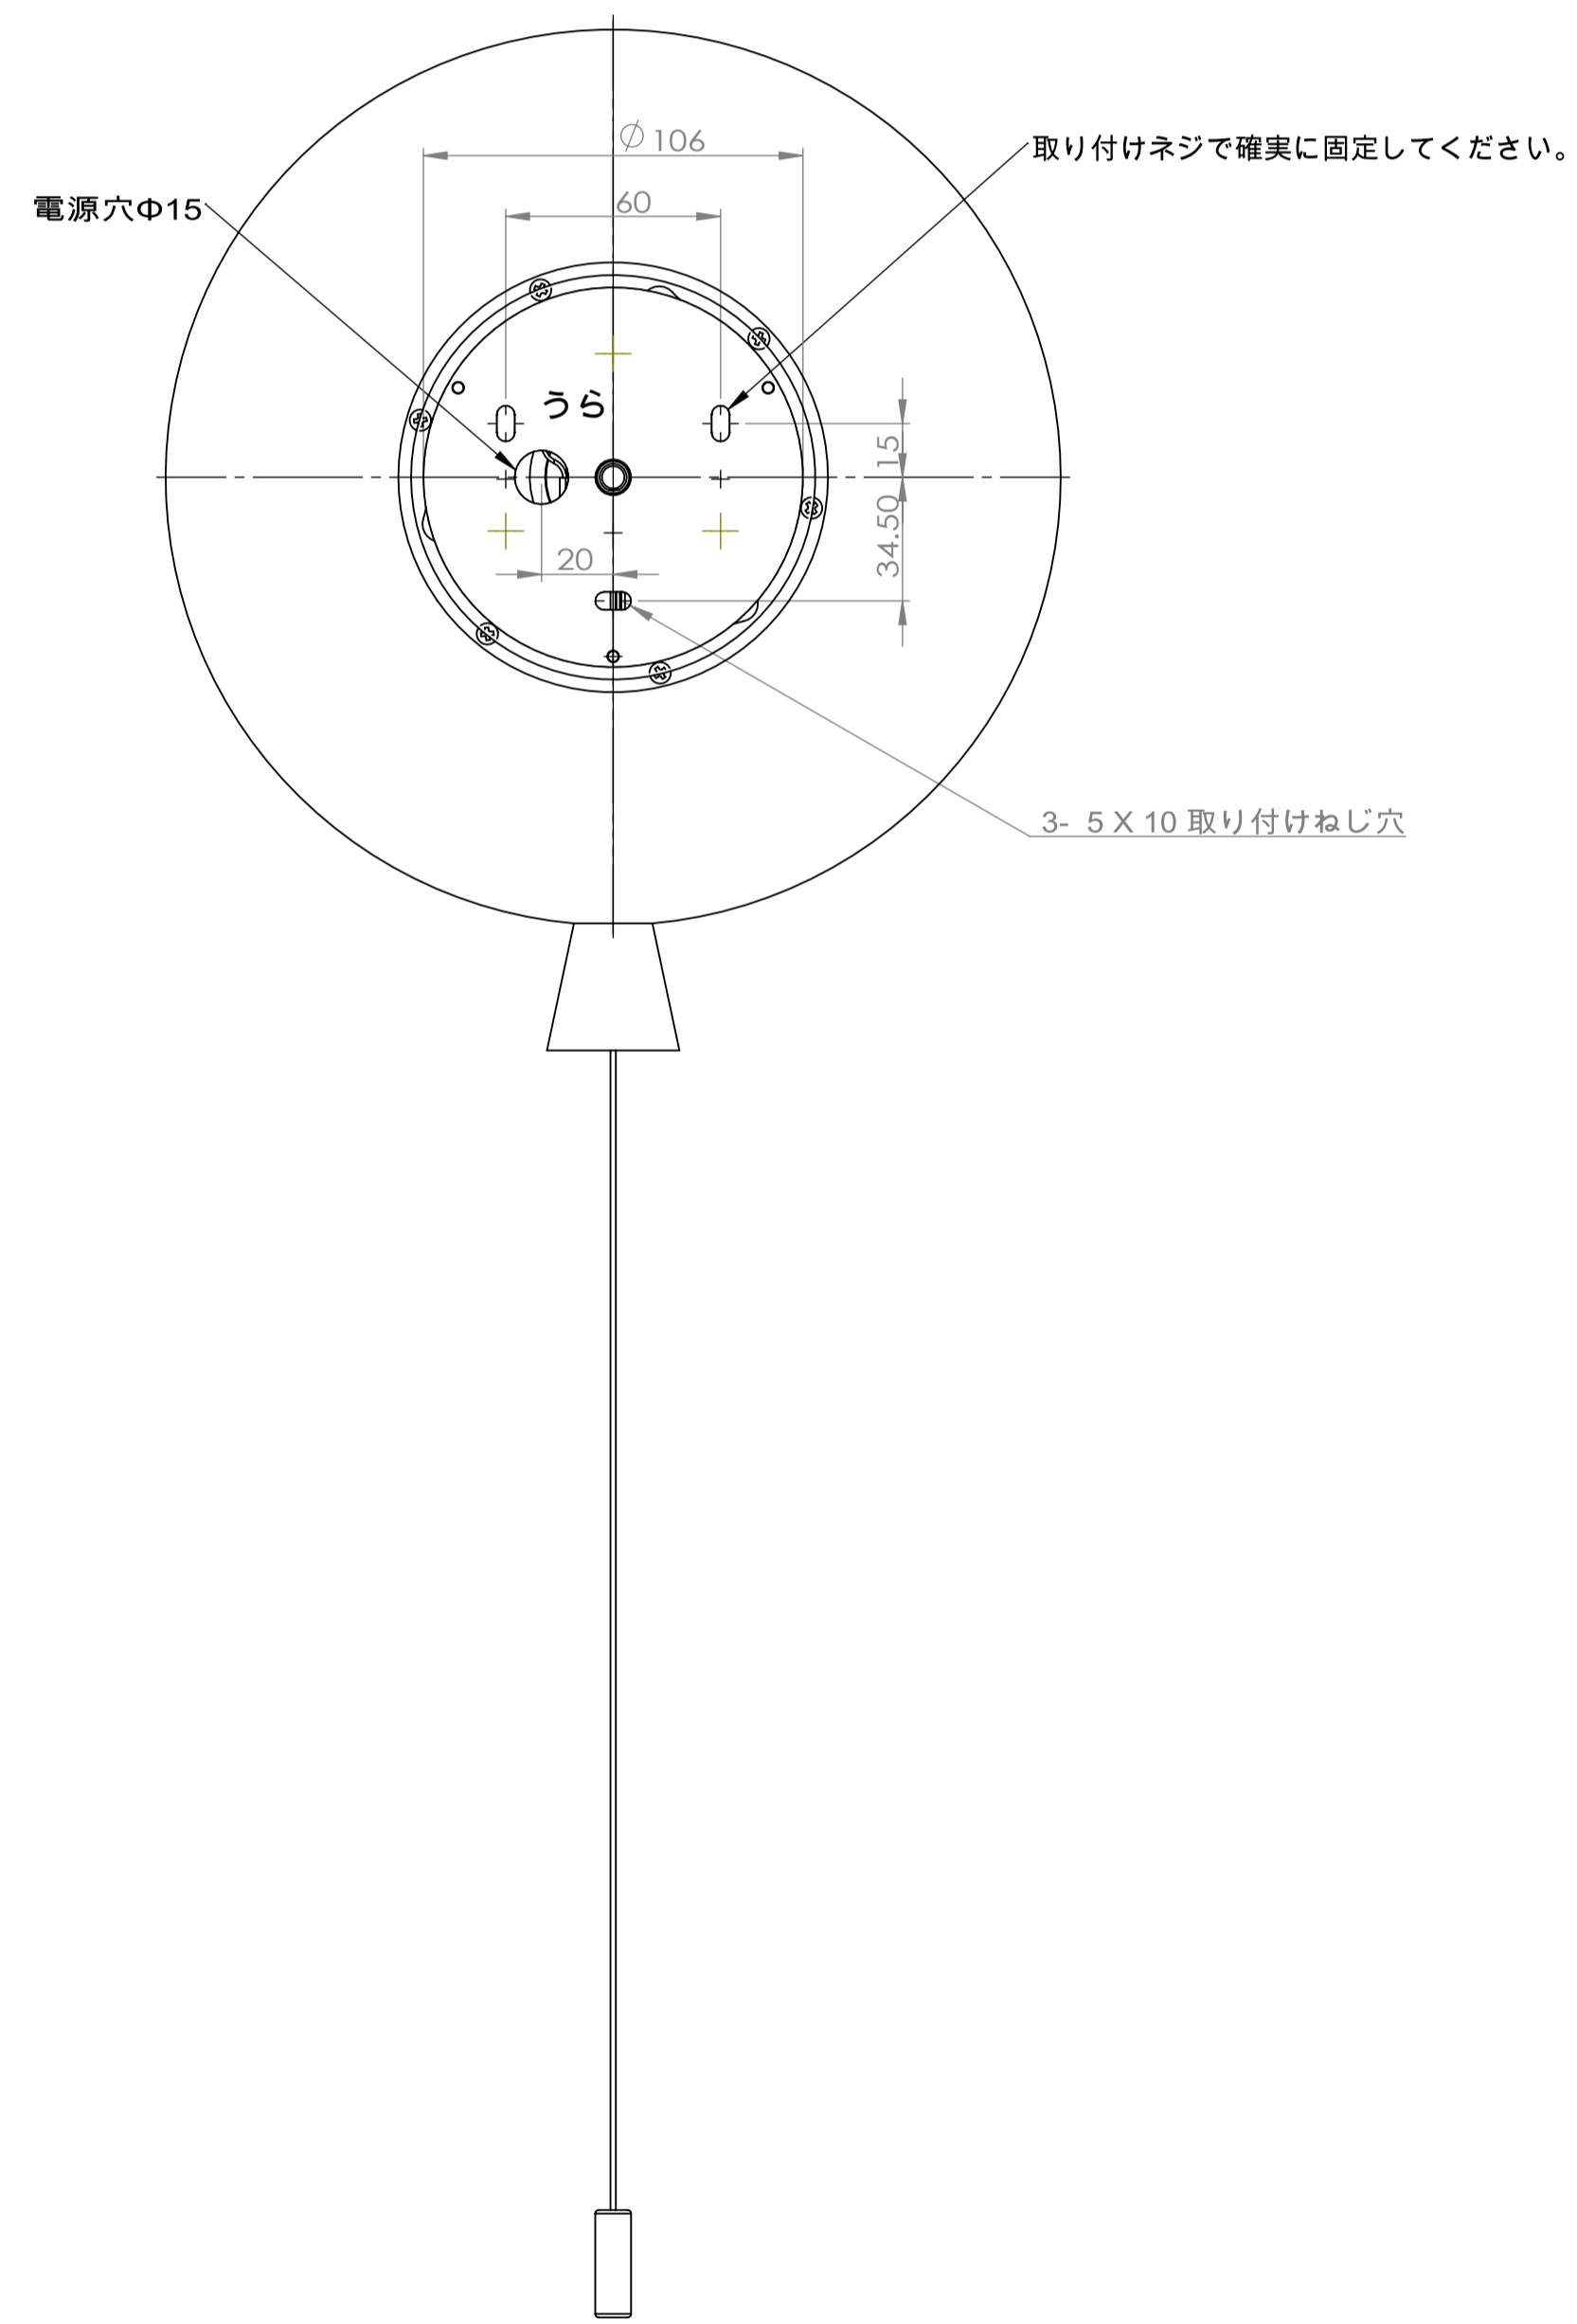

取付板について

※現在2タイプの取付け板があります、どちらかが付属します。  
違いは外形のみです。

断面図 A-A

製造	kaneco	2022/07/01		
検査	shimizu	2022/07/01		
承認	swato	2023/03/19		
製造	kaneco			
品質	Filato			

品名: MEMORY\_WALL  
BROKIS  
A1

重量: φ250:2.15kg  
φ300:2.6kg  
φ400:4.22kg

図面番号: 1 / 3