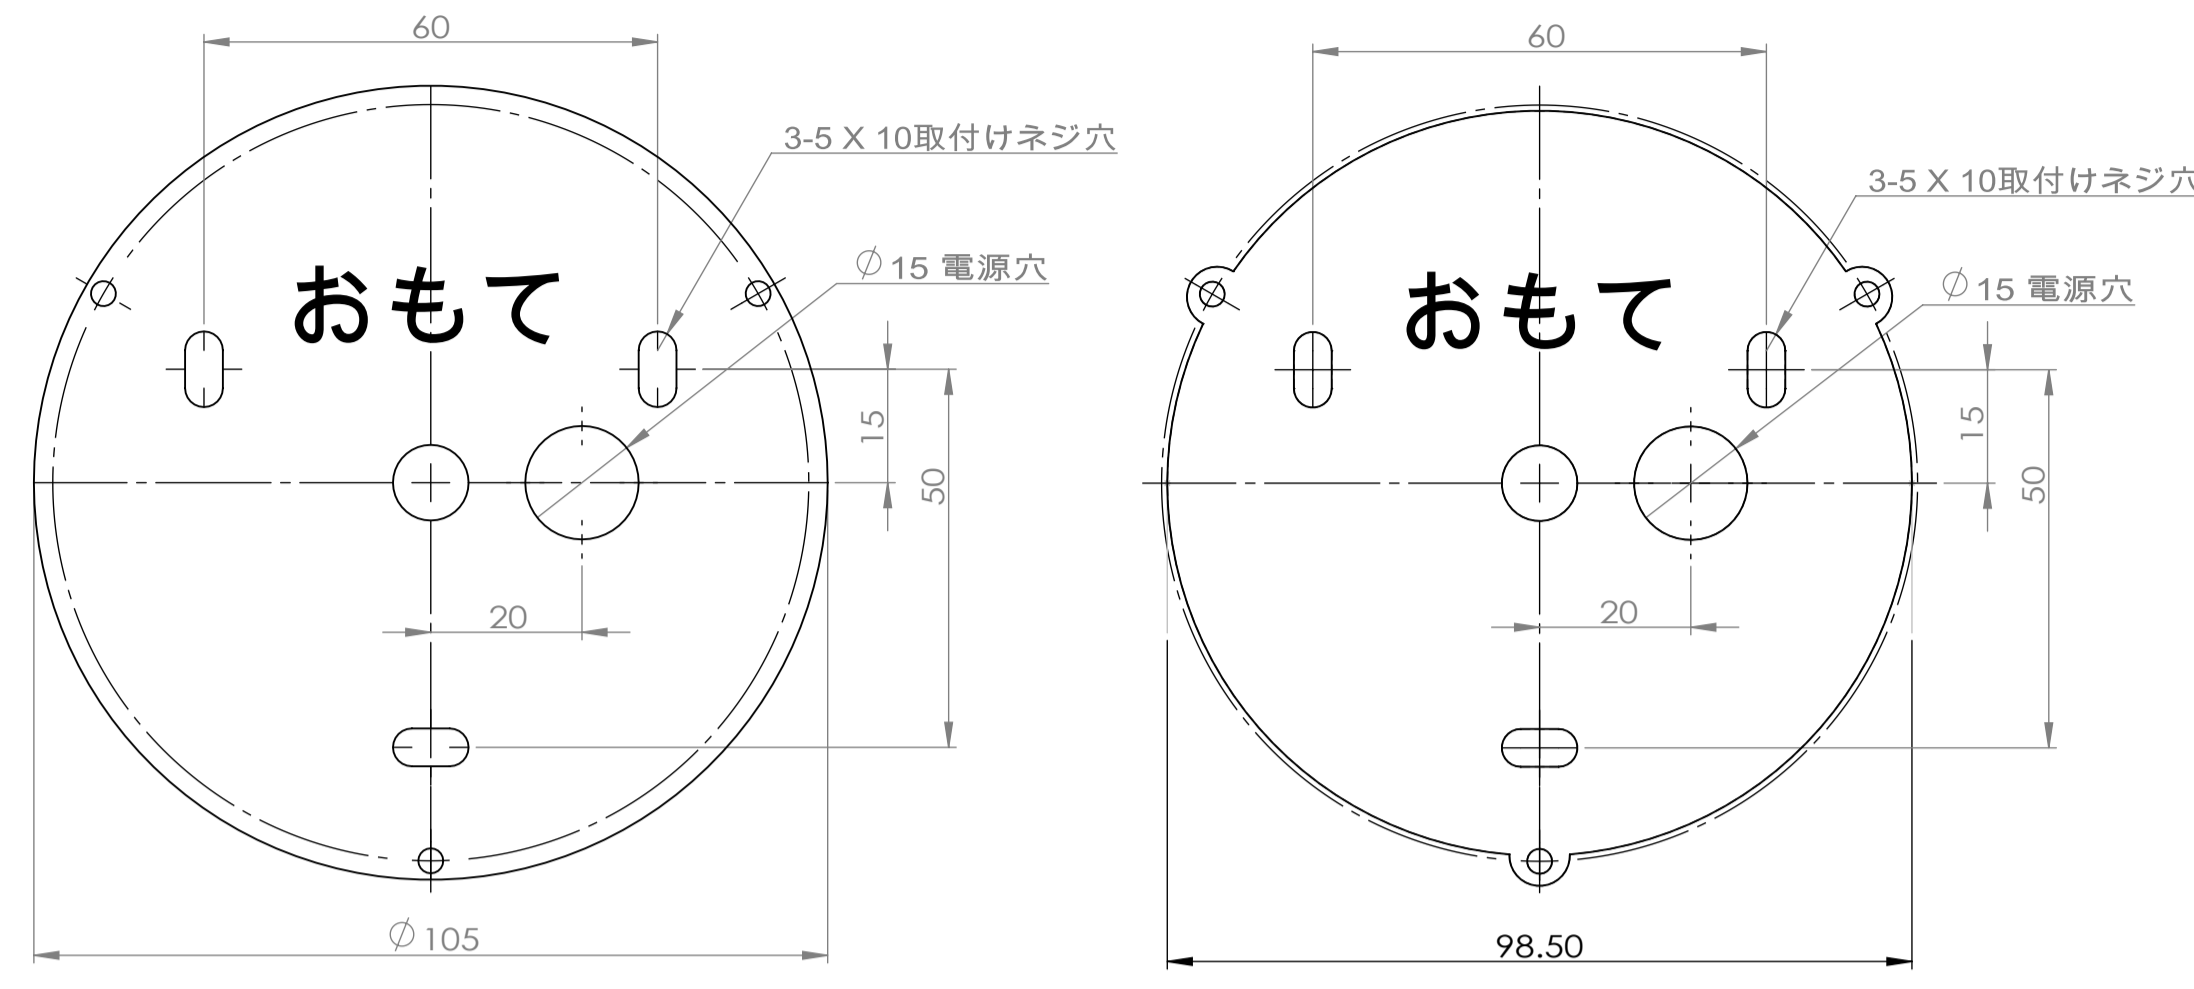

取付板について

※現在2タイプの取付け板があります、どちらかが付属します。  
違いは外形のみです。

断面図 A-A

製造	kaneco	2022/07/01		
検査	shimizu	2022/07/01		
承認	swato	2023/03/19		
製造	kaneco			
品質	Filato			

品名: MEMORY\_WALL  
BROKIS  
A1

重量: φ250:2.15kg  
φ300:2.6kg  
φ400:4.22kg

図面番号: 1 / 3