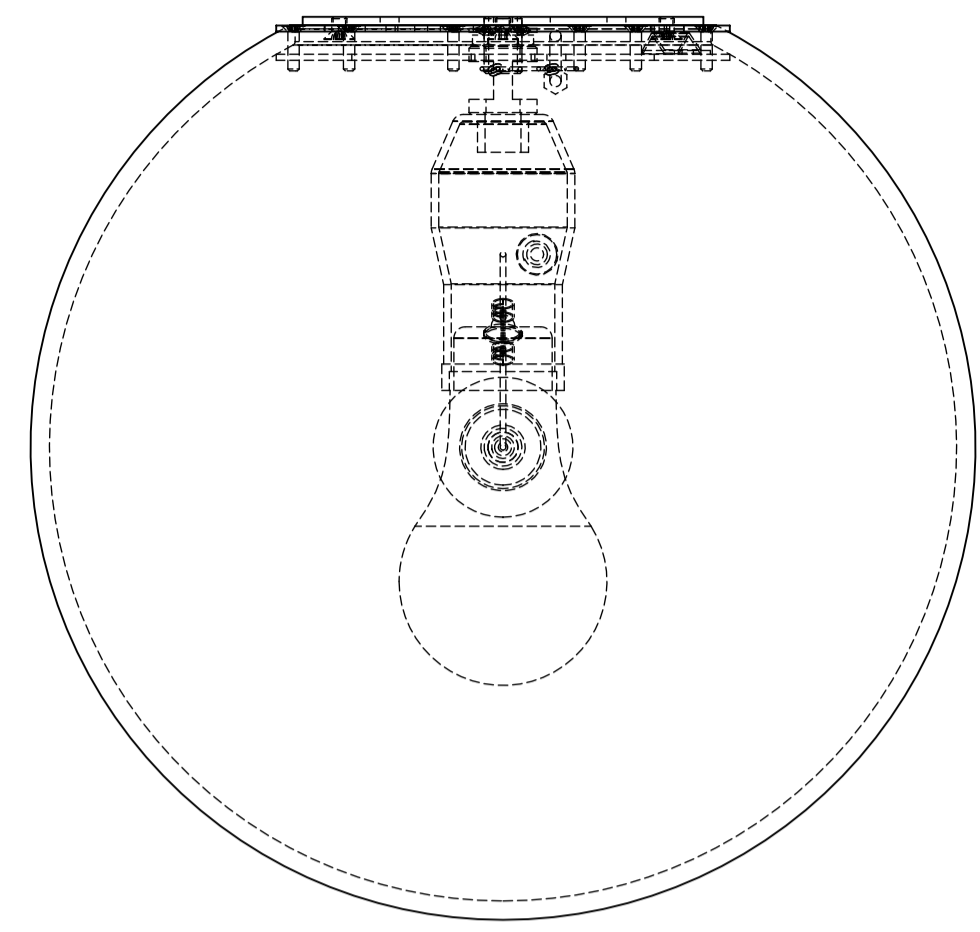

取付板について

※現在2タイプの取付け板があります、どちらかが付属します。  
違いは外形のみです。

断面図 A-A

製造	kaneco	2022/07/01		
検査	shimizu	2022/07/01		
承認	swato	2023/03/19		
製造	kaneco			
品質	Filato			

品名: MEMORY\_WALL  
BROKIS  
A1

重量: φ250:2.15kg  
φ300:2.6kg  
φ400:4.22kg

図面番号: 1 / 3