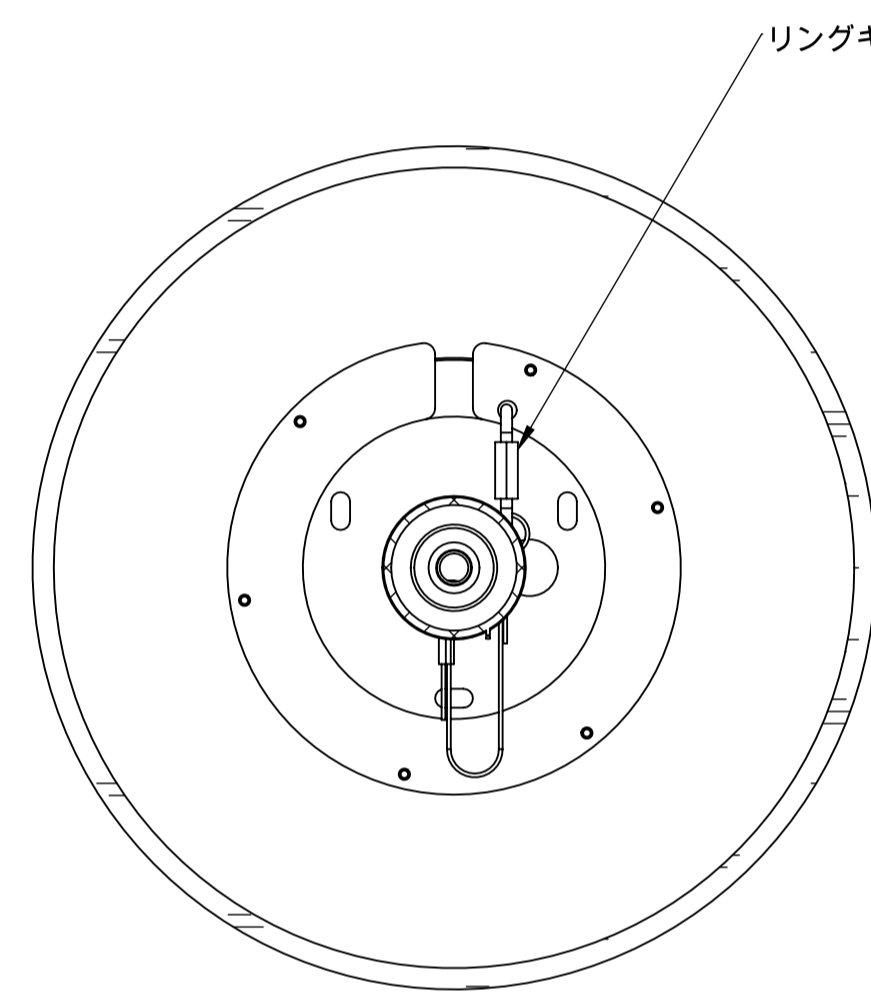

取付板について

※現在2タイプの取付け板があります、どちらかが付属します。  
違いは外形のみです。

断面図 A-A

製造	kaneco	2022/07/01		
検査	shimizu	2022/07/01		
承認	swato	2023/03/19		
製造	kaneco			
品質	Filato			

品名: MEMORY\_WALL  
BROKIS  
A1

重量: φ250:2.15kg  
φ300:2.6kg  
φ400:4.22kg

図面番号: 1 / 3