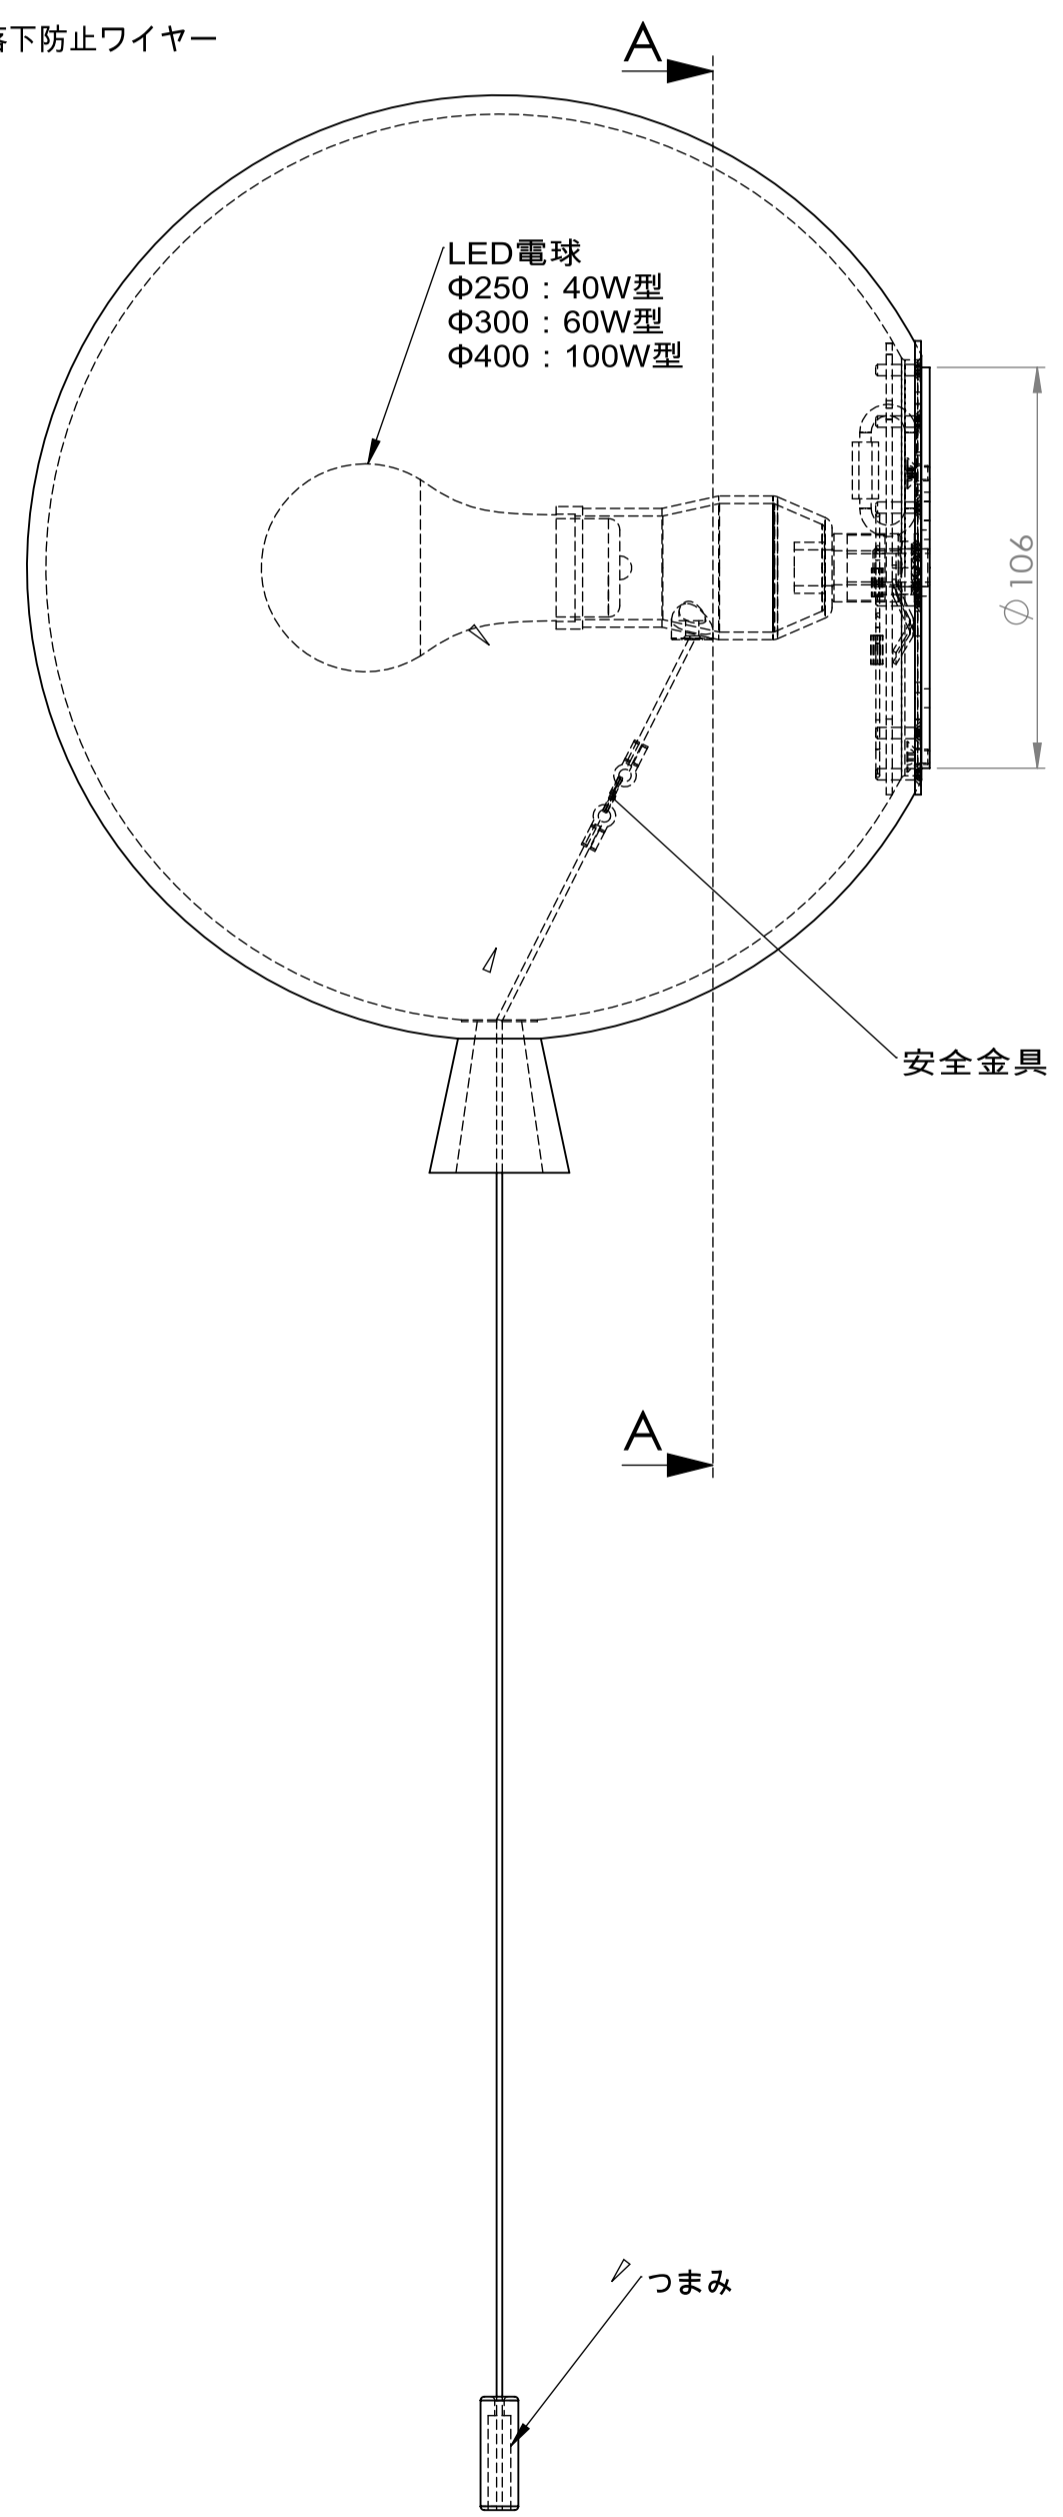

取付板について

※現在2タイプの取付け板があります、どちらかが付属します。  
違いは外形のみです。

断面図 A-A

製造	kaneco	2022/07/01		
検査	shimizu	2022/07/01		
承認	swato	2023/03/19		
製造	kaneco			
品質	Filato			

品名: MEMORY\_WALL  
BROKIS  
A1

重量: φ250:2.15kg  
φ300:2.6kg  
φ400:4.22kg

図面番号: 1 / 3